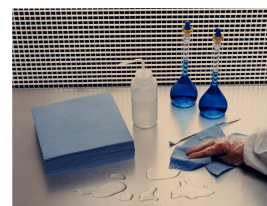

**Reinraum-Verbrauchsmaterialien**

- Tupfer (Swabs)
- Dokumentationswaren (Papierwaren)
- Gesichtsmasken
- Handschuhe (Glove Liner)
- Verbrauchsmaterialien für Raumpflege („Wall wash“- und Mop-Systeme)

**Reinigungstücher**

- Partikel-, fusselarme oder auch sterile Wisch- und Poliertücher
- Mit Lösungs- und Reinigungsmedien getränkte, fusselarme Tücher

**Adhäsive, abziehbare Staubbindebeläge**

- 30 Lagen selbstklebende PE-Folie
- Verschiedene Größen, kundenspezifische Formate auf Anfrage
- Standardfarbe weiß, weitere Farben auf Anfrage
- Geeignet für Schleusen, Umkleiden, Durchreichen und Gänge

**Reinraum-Mobiliar aus Edelstahl**

- verschweißte Arbeitstische
- Tische für Laminarboxen
- modulare Bänke
- Gebrauchsmöbel, Stühle, Hocker
- Schreibpulte, Schränke, Regale und Zubehör

**ESD-Schuhe, -Verbrauchsmaterialien, -Verpackung**